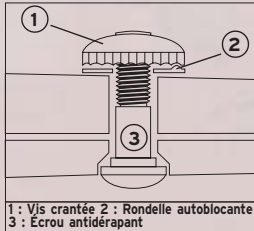

1 : Vis crantée 2 : Rondelle autoblocante
3 : Ecrou antidérappant

Réf. 565 523
CISEAUX DE COUPE 55

CUTTING SCISSORS. Size 55