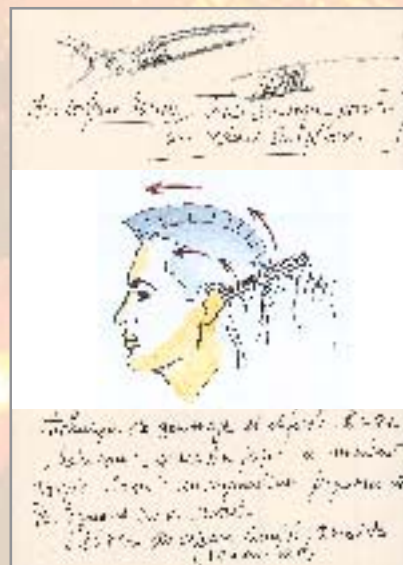

YSAKY

TEKNO-JIG

		155 mm	72 mm
1 lame dentée 1 lame poile	2 lames concaves		
Réf. 564192 JIG CURVY. Taille 5,8.			
JIG CURVY. Size 5,8".			

Volamer Déstructurer Révolutionner
créer la coupe à l'aide des tous
nouveaux ciseaux sculpteur
YSAKY TEKNO-JIG

The cut with all new
sculptor scissor
YSAKY TEKNO JIG.

		155 mm	72 mm
1 lame dentée 1 lame poile	2 lames concaves		
Réf. 564183 VOLUX. Taille 5,8. Denture 4x5+3.			
VOLUX. Size 5,8". Denture 4x5+3.			

Ces ciseaux sont
reproduits à taille réelle