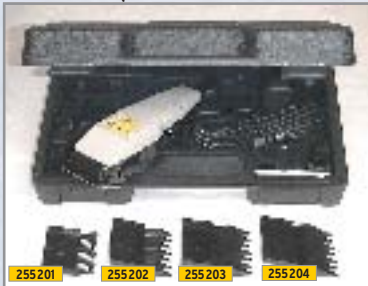

PROMEX® KUSTER®

PROMEX®

Tondeuse de coupe et finition à usage professionnel non intensif, levier autobloquant permettant le réglage de coupe de 0,1 à 3 mm.

Garantie 1 an

VIBREUR

Réf. 255 210
TONDEUSE PROMEX
Tête largeur 46 mm.
4 sabots et valisette PVC.
SAV E

HAIR CLIPPER PROMEX
Promex hair clipper with
4 combs and PVC case.

Tondeuse fournie avec valisette PVC

SABOTS FAUX PEIGNES

COMB-ADDITIONAL PLASTIC COMBS

Réf. 255 201 Size 1=2 mm
Réf. 255 202 Size 2=5 mm
Réf. 255 203 Size 3=10 mm
Réf. 255 204 Size 4=15,5 mm

LES COMPATIBLES

Réf. 255 581 Taille 1=2 mm
Réf. 255 582 Taille 2=6 mm
Réf. 255 583 Taille 3=9 mm
Réf. 255 584 Taille 4=12 mm
Réf. 255 588 Taille 8=25 mm

ADDITIONAL PLASTIC COMBS ADAPTABLE

Réf. 255 581 Comb 1=2 mm
Réf. 255 582 Comb 2=6 mm
Réf. 255 583 Comb 3=9 mm
Réf. 255 584 Comb 4=12 mm
Réf. 255 588 Comb 8=25 mm