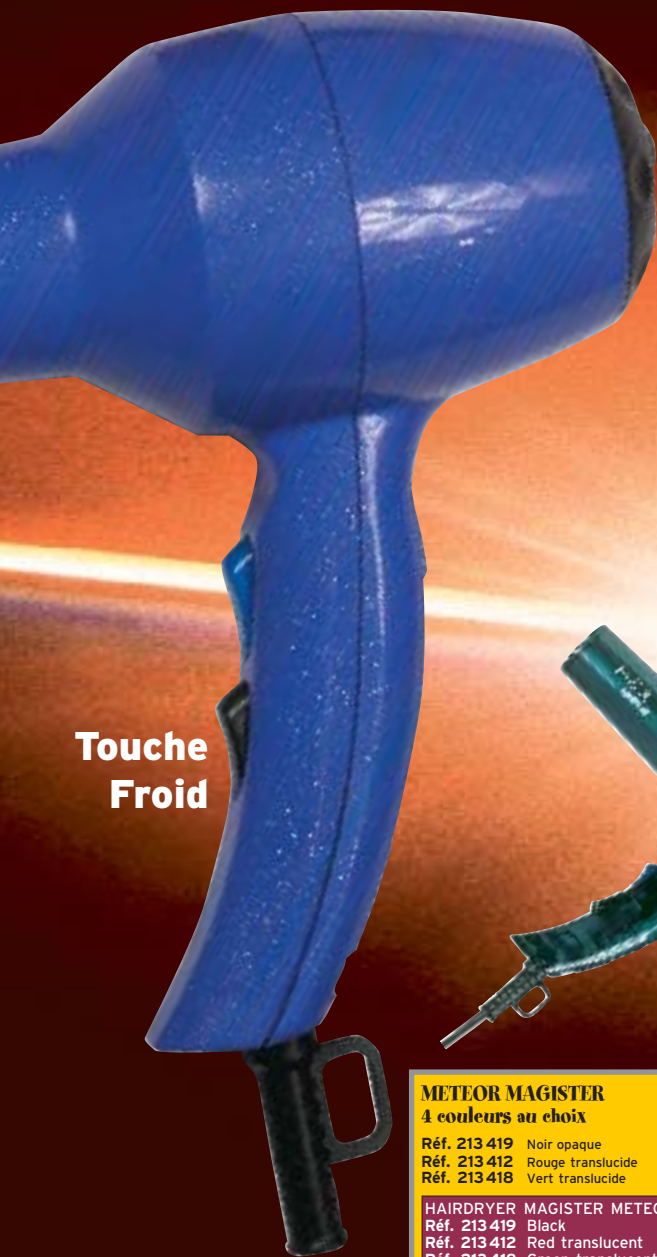

SECHOIR METEOR STAR

Le nouveau séchoir très
confortable est encore
plus performant
pour travailler toujours
plus vite.

“La
légèreté
avec un
grand débit
d’air”

Touche
Froid

Réf. 213 418

Réf. 213 412

METEOR MAGISTER 4 couleurs au choix

Réf. 213 419 Noir opaque
Réf. 213 412 Rouge translucide
Réf. 213 418 Vert translucide

HAIRDRYER MAGISTER METEOR
Réf. 213 419 Black
Réf. 213 412 Red translucent
Réf. 213 418 Green translucent

METEOR
MAGISTER

Puissance 1200 w, poids complet avec
fil : 670 g, 2 chauffes à la sortie du
bec : 70 et 115 degrés Celsius. Grand
débit d'air, 2 vitesses : 12 et 24 litres
par seconde. Moteur very long life -
très robuste. Le séchoir idéal pour le
brushing rapide des cheveux standards.
Fourni avec 1 bec sifflet en plastique
ABS. GARANTIE 6 MOIS. SAV C.