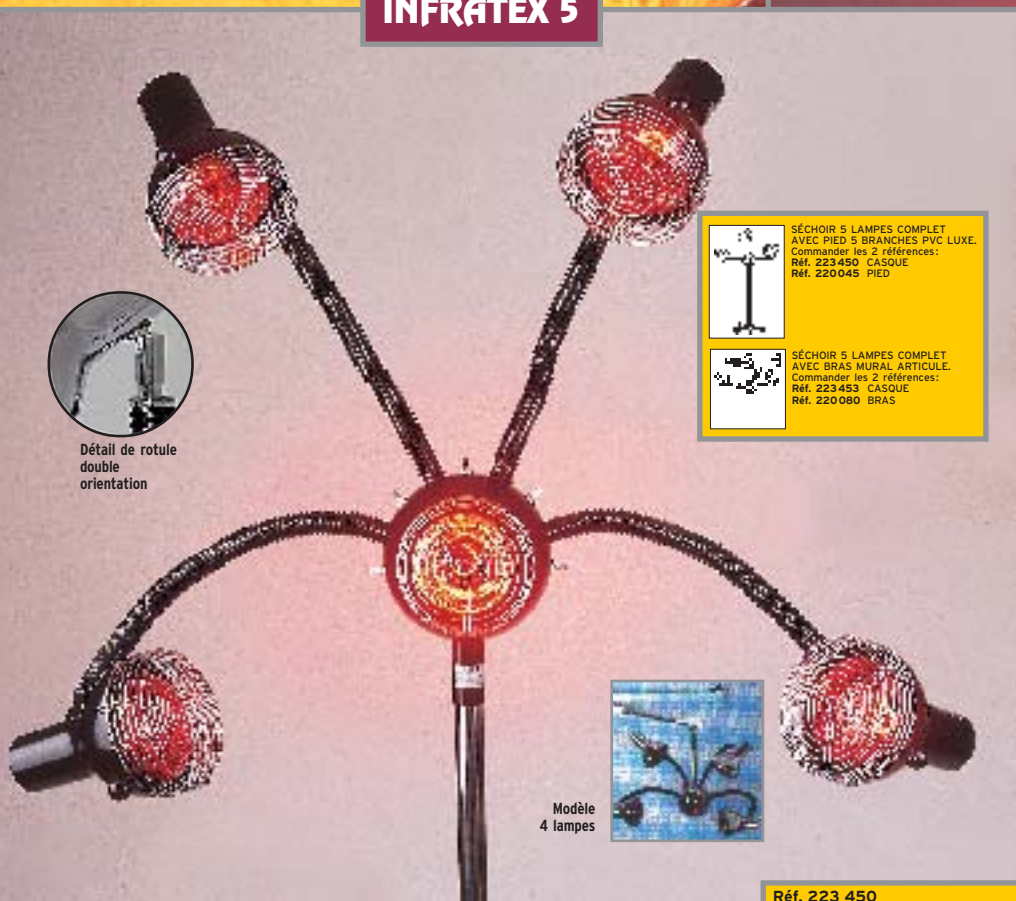

DIFFERENTES
ADAPTATIONS
POSSIBLES
voir détails
page 106

MAGISTER

Garantie 1 an

SÉCHOIR INFRAROUGES

Les infras sont destinés : Au séchage naturel des coiffures "libres".
A l'activation des décolorations, colorisations, permanentes et défrisages.
Au préséchage avant le brushing.

INFRA QUARTZ 5

Réf. 223 460
CASQUE INFRA QUARTZ 5
Tête seule.

INFRA QUARTZ 5 HELMET

Sur bras
mural articulé.

INFRALEX 5

Modèle
4 lampes

CARACTÉRISTIQUES TECHNIQUES :

tête seule complète avec 5 ampoules de 150 watts. Équipé de réflecteurs protégeant intégralement le culot et le réflecteur de l'ampoule. Chaque ampoule est commandée individuellement par un interrupteur à 2 positions : 80 watts et 150 watts, une poignée individuelle et une rotule. Double orientation sur chacun des réflecteurs. **GARANTIE UN AN** (exceptées les ampoules). SAV L

TECHNICAL CHARACTERISTICS :

Complete single head with bulbs of 150 each, with reflectors protecting completely the base and the reflector of the bulb. Each bulb is controlled individually by a 2 position switch : 80w /150w. Double directing on each reflector. **WARRANTY 1 YEAR EXCEPT THE BULBS.**

Réf. 223 450

INFRALEX 5
SÉCHOIR 5 LAMPES POUR PIED
4 ampoules sur flexibles
et 1 ampoule centrale

INFRARED RAYS HAIRDRYER
MAGISTER
Helmet INFRALEX 5 lamps
for stand single head.

Réf. 223 453

INFRALEX 5
SÉCHOIR 5 LAMPES POUR BRAS
Modèle 5 lampes présenté sur bras mural
articulé. Existe en 4 lampes

INFRARED RAYS HAIRDRYER
MAGISTER
Hairdryer INFRALEX 5 lamps for
arm single head.

Réf. 283 155

AMPOULE INFRAROUGE DE RECHANGE
150 WATTS