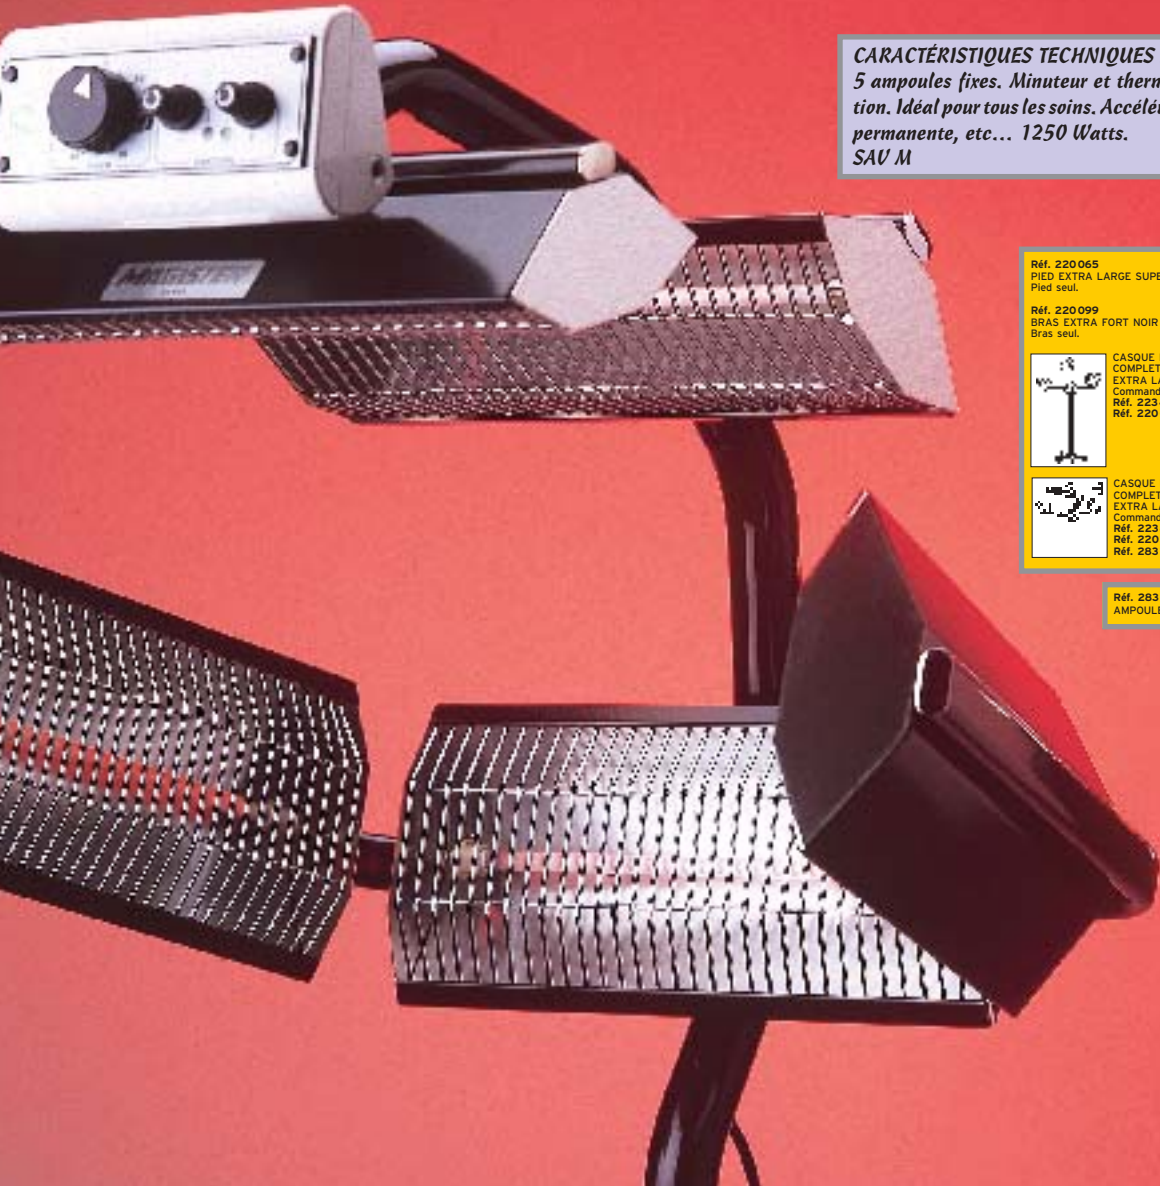

Garantie 1 an

CARACTÉRISTIQUES TECHNIQUES :
5 ampoules fixes. Minuteur et thermostat de régulation. Idéal pour tous les soins. Accélération de mèches, permanente, etc... 1250 Watts.
SAV M

Réf. 220065
PIED EXTRA LARGE SUPER STABLE
Pied seul.

Réf. 220099
BRAS EXTRA FORT NOIR POUR INFRA QUARTZ
Bras seul.

CASQUE INFRA QUARTZ 5
COMPLET AVEC PIED 5 BRANCHES
EXTRA LARGE
Commander les 2 références:
Réf. 223460 CASQUE
Réf. 220065 PIED

CASQUE INFRA QUARTZ 5
COMPLET AVEC BRAS 5 BRANCHES
EXTRA LARGE
Commander les 3 références:
Réf. 223460 CASQUE
Réf. 220065 PIED
Réf. 283788 CANNE

Réf. 283645
AMPOULE QUARTZ DE RECHANGE

DIFFÉRENTES
ADAPTATIONS
POSSIBLES
voir détails
page 106

Sur pied
5 branches kit.

Sur pied
5 branches PVC luxe.

Sur bras
mural articulé.

Sur bras
mural articulé.

Sur banquettes,
fauteuils.

Sur fixation au sol.

Fixation murale fixe.

INFRA TEX 4

Réf. 223 440
INFRA TEX 4
SÉCHOIR 4 LAMPES
3 ampoules sur flexibles et 1 ampoule
centrale. SAV K

Hairdryer INFRA TEX 4 lamps
for stand single head.

Réf. 223 440
SÉCHOIR 4 LAMPES POUR PIED
Tête seule.

Réf. 223 443
SÉCHOIR 4 LAMPES POUR BRAS
Tête seule.