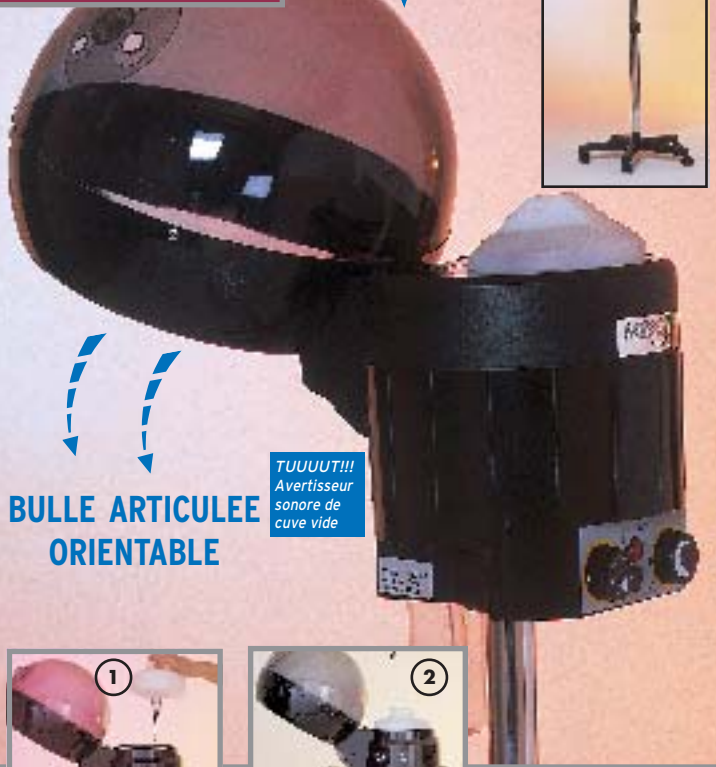

DIFFERENTES
ADAPTATIONS
POSSIBLES
voir détails
page 102

MAGISTER CASQUE VAPOREX 35 Pour soins et traitements

**BULLE ARTICULEE
ORIENTABLE**

TUUUUUT!!!
Avertisseur
sonore de
cuve vide

Sur pied
5 branches kit.

Sur pied
5 branches PVC luxe.

Sur bras
mural articulé.

Sur banquettes,
fauteuils.

Sur fixation au sol.

Fixation murale fixe.

CARACTÉRISTIQUES TECHNIQUES :
bulle orientable. Cuve étanche à double sécurité, alarme sonore de fin de cuve, thermostat, minuterie. La vapeur permet d'optimiser la pénétration des produits cosmétiques au cœur de la structure du cheveu, afin d'en magnifier l'éclat et l'aspect. La vapeur, forçant l'ouverture des écailles, composantes de la structure capillaire, permet donc la pénétration en profondeur des vitamines, essences, etc... contenues dans les soins cosmétiques.

GARANTIE UN AN.
1- remplissage facile de la bouillotte
2- écoulement et vidange de la condensation externe facilitant l'entretien quotidien.

TECHNICAL CHARACTERISTICS :
Adjustable hood watertight vat, alarm, thermostat, timer. The steam allows optimization of the cosmetic products to the core of the hair to magnify the brightness. The steam allows the penetration in-depth of the vitamins, essences... contained in the cosmetic cares.
WARRANTY 1 YEAR.

CASQUE VAPOREX 30 COMPLET
AVEC BRAS MURAL ARTICULÉ ET
CANNE DE FIXATION.
Commander les 3 références:
Réf. 223 320 CASQUE
Réf. 220 080 BRAS
Réf. 283 788 CANNE

CARACTÉRISTIQUES TECHNIQUES :
cuve étanche, thermostat, minuterie, arrêt automatique de fin de cuve. La vapeur permet d'optimiser la pénétration des produits cosmétiques au cœur de la structure du cheveu, afin d'en magnifier l'éclat et l'aspect. La vapeur, forçant l'ouverture des écailles, composantes de la structure capillaire, permet donc la pénétration en profondeur des vitamines, essences, etc... contenues dans les soins cosmétiques.