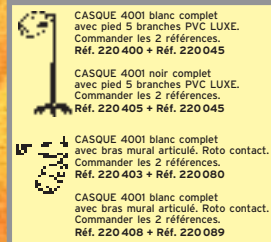

CASQUES MAGISTER 4000 HAIRDRYER MAGISTER 4000

EXISTE
EN NOIR

MAGISTER CONFORT 4001 Deux vitesses

Réf. 220 400
CASQUE 4001 BLANC POUR PIED
Tête seule.

Réf. 220 403
CASQUE 4001 BLANC POUR BRAS
ROTO CONTACT. Tête seule.

Réf. 220 405
CASQUE 4001 NOIR POUR PIED
Tête seule.

Réf. 220 408
CASQUE 4001 NOIR POUR BRAS
ROTO CONTACT. Tête seule.

Réf. 220 400
HAIRDRYER 4001 FOR STAND
Single head white. Speedy motor

Réf. 220 403
HAIRDRYER 4001 FOR ARM.
ROTO CONTACT. Single head
white. Speedy motor

Réf. 220 405
HAIRDRYER 4001 FOR STAND
Single head black. Speedy motor

Réf. 220 408
HAIRDRYER 4001 FOR ARM.
ROTO CONTACT. Single head
black. Speedy motor

CARACTÉRISTIQUES TECHNIQUES 4001S : séchage par pulseur sans voilette pour un plus grand confort de la cliente. Moteur, ultra rapide 2800 tours/mn, 2 vitesses 1400 séchage = doux coiffure naturelle, préparation et accélération des traitements. Vitesse 2800 tours/mn = séchage ultra rapide pour cheveux longs. Interrupteur de chauffe permettant à la clientèle de se rafraîchir sans déranger le coiffeur. Minuterie automatique, thermostat, moteur asynchrone, palier étanche, visière ouvrante. **GARANTIE UN AN. SAV A PARTIR DE M.**

TECHNICAL CHARACTERISTICS : drying by pluser for a best comfort. Speedy motor 2800R/mn, 2 speeds 1400 drying = natural soft hair, preparation and speeding up of the treatment. 2800 R/ mn = ultra rapid drying for long hair. Heat switch. Automatic timer, thermostat, asynchronous motor, opening visor. **WARRANTY 1 YEAR**

DIFFÉRENTES
ADAPTATIONS
POSSIBLES
voir détails
page 106

Sur pied
5 branches kit.

Sur pied
5 branches
PVC luxe.

Sur bras
mural articulé.

Sur banquettes,
fauteuils.

Sur fixation
au sol.

Fixation murale
fixe.

Réf. 220 390

B

Inverseur 2 vitesses

Réf. 220 405