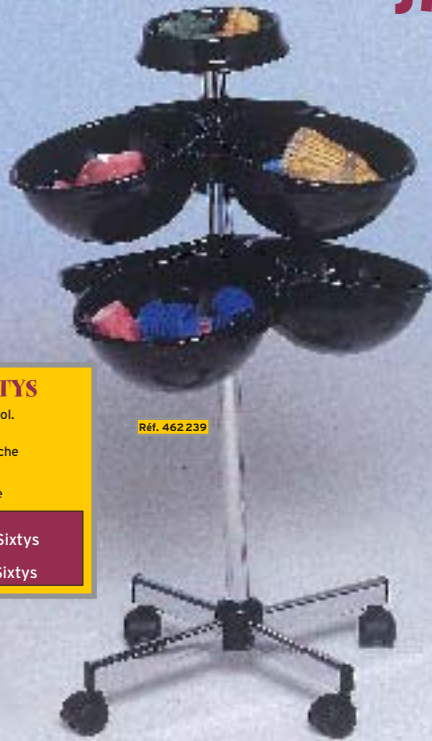

TABLES DE SERVICE TROLLEYS

QUALITÉ EXTRA

Réf. 462110

SIXTYS

Réf. 462239

Réf. 462230

TABLE SIXTYS

6 vasques et un bol.
Réf. 462230
Table Sixtys blanche

Réf. 462239
Table Sixtys noire

Réf. 462230
White trolley Sixtys
Réf. 462239
Black trolley Sixtys

Suggestion de présentation

TABLE WOODYNEWS

Réf. 462251
Spéciale journaux. Coloris argent.
Idéale pour tout ranger.
Largeur: 40 cm; profondeur: 40 cm;
hauteur: 85 cm.

Woodynews trolley.
Specific for newspaper.
Colour: silver Width: 40 cm,
depth: 40 cm, height: 85 cm.

Suggestion de présentation

Réf. 467155

Réf. 467158

Réf. 467152

TABLE MULTI BOY

6 hauteurs de 2 plateaux.
Un maximum de rangement
dans un minimum de place.
Hauteur : 92 cm; Largeur : 35 cm;
Longueur : 47 cm.

Suggestion de présentation

Réf. 467129

TABLE JAVA

Un grand classique
pour le laboratoire.
Hauteur : 85 cm; Largeur : 30 cm;
Longueur : 37 cm.

Réf. 467120
Table Java blanche

Réf. 467129
Table Java noire

Java trolley. A classic for
laboratory. Height : 85 cm,
width : 30 cm, length :
37 cm.
Réf. 467120 White
Réf. 467129 Black