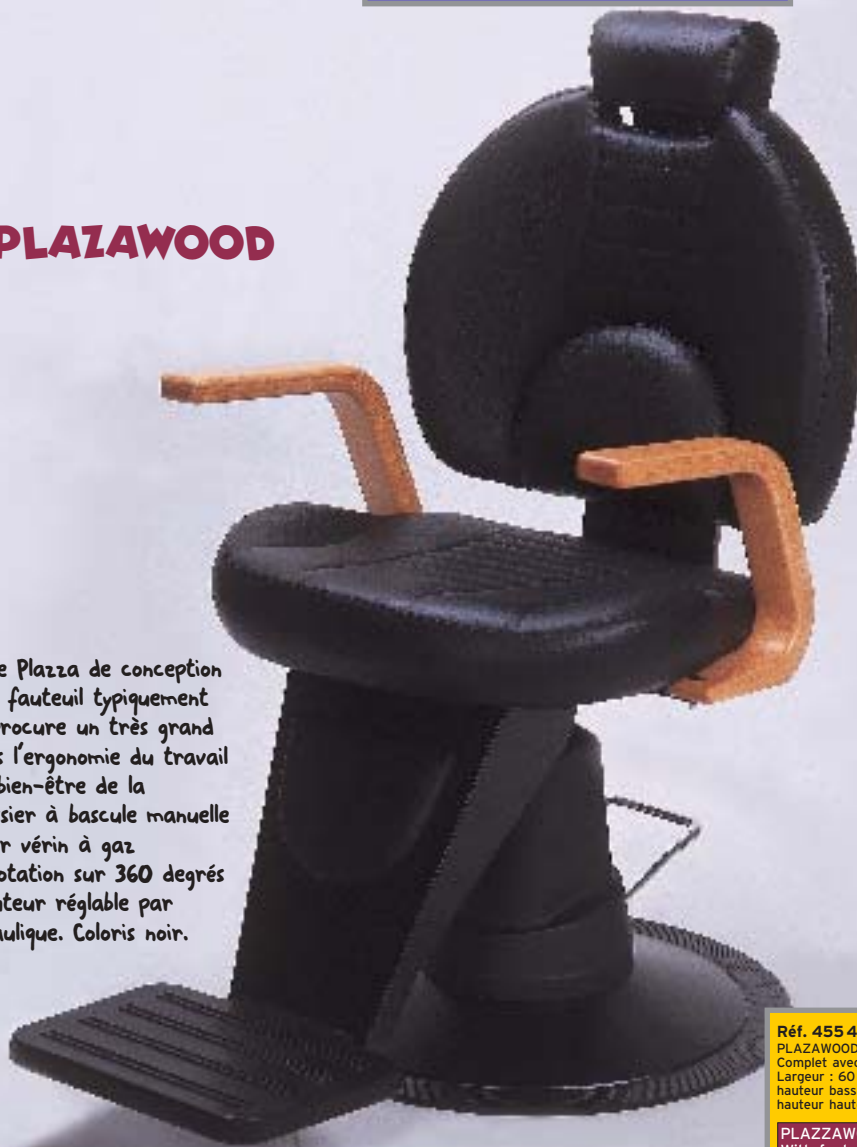

FAUTEUIL COIFFAGE ARMCHAIR

PLAZAWOOD

Fauteuil ligne Plaza de conception moderne. Ce fauteuil typiquement MASCULIN procure un très grand confort dans l'ergonomie du travail ainsi que le bien-être de la clientèle. Dossier à bascule manuelle compensé par vérin à gaz comprimé. Rotation sur 360 degrés blocable. Hauteur réglable par pompe hydraulique. Coloris noir.

Réf. 455 827

Réf. 455 827
OPTION.
CUVETTE LAVE-TÊTE
AVEC TIGE.

SHAMPOO ABSIN
WITH SHAFT