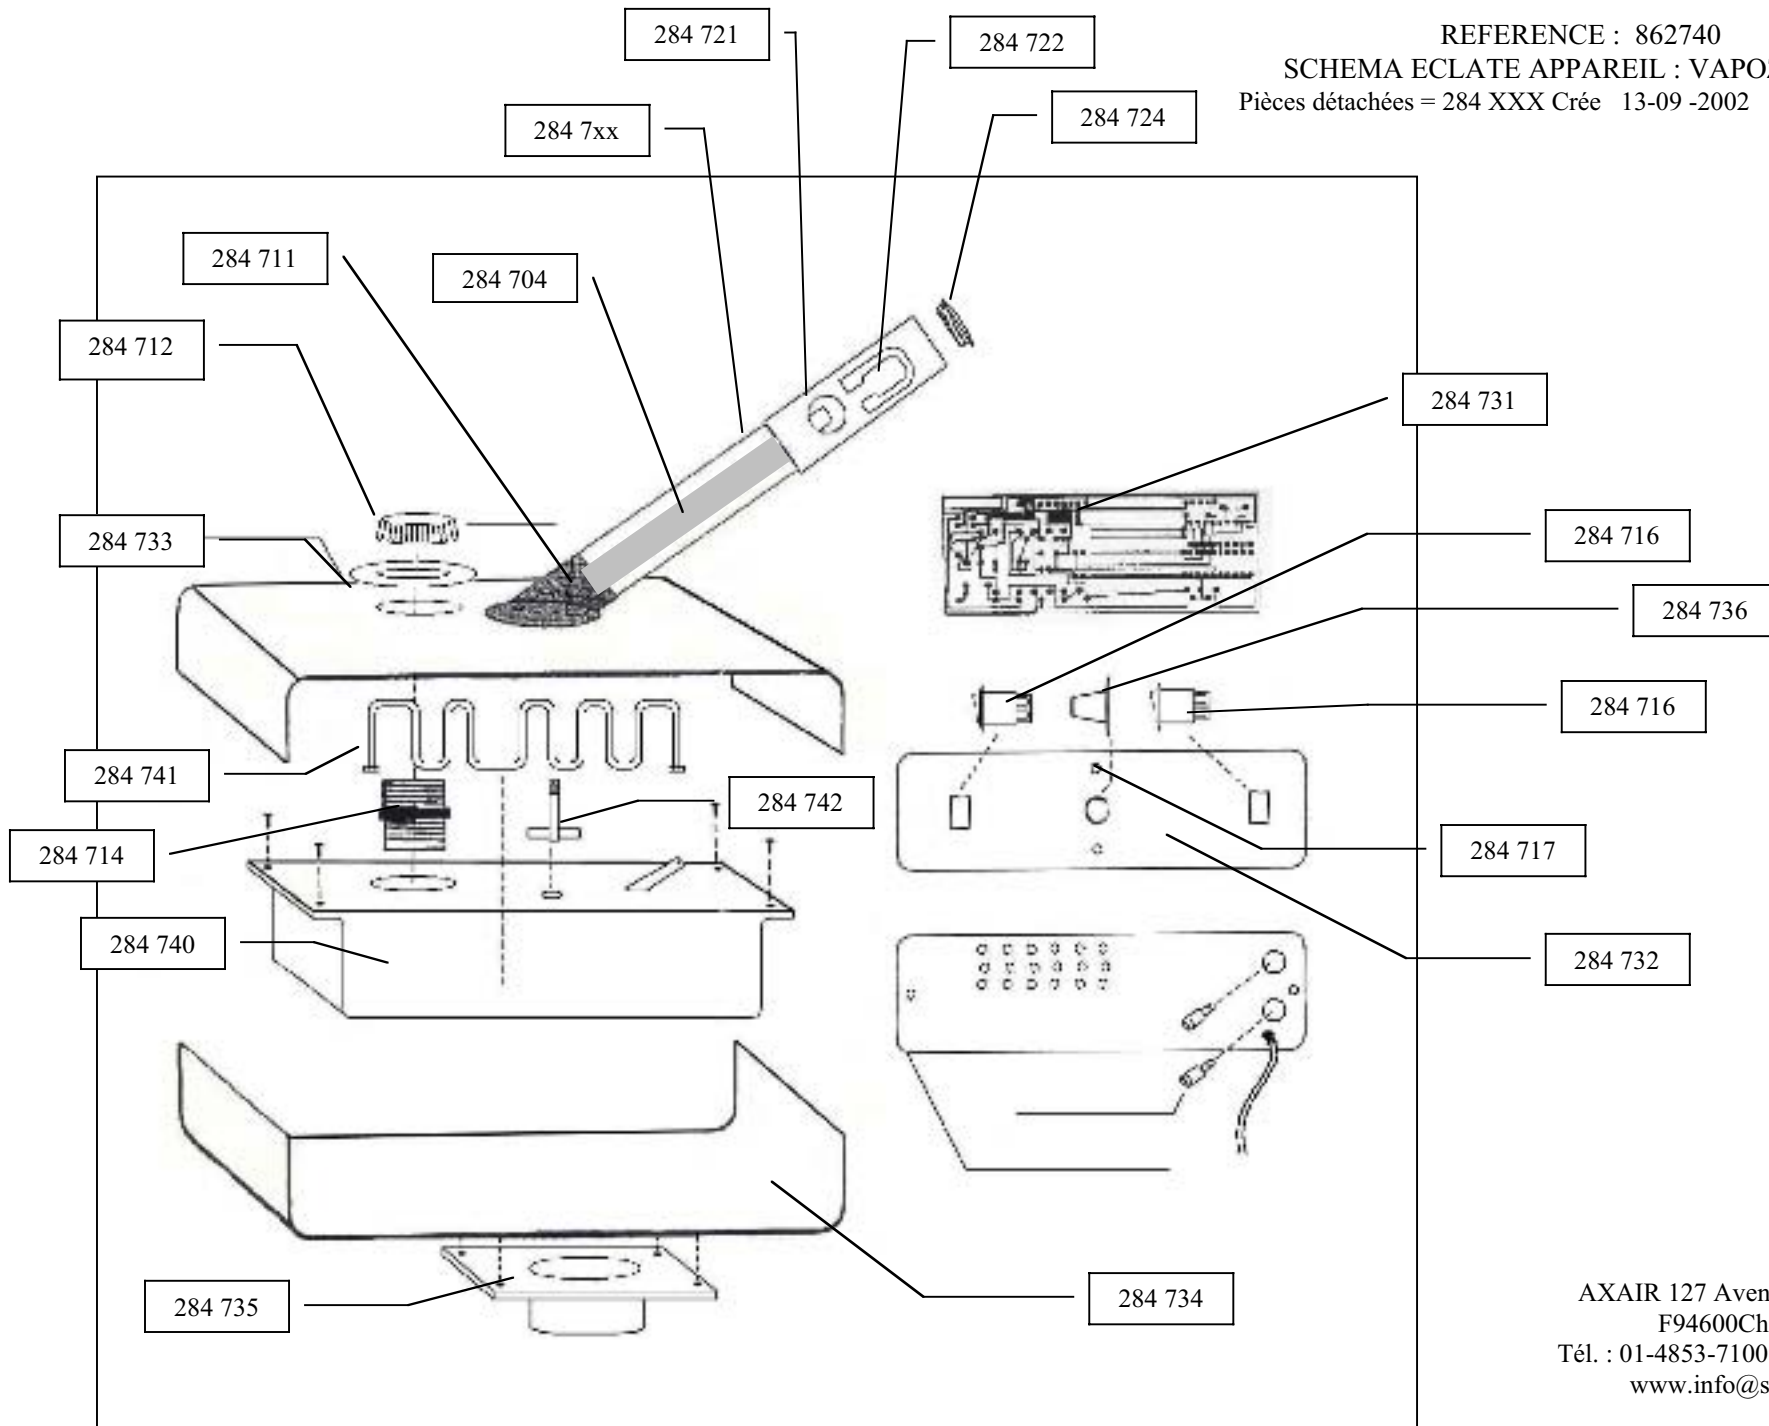

REFERENCE : 862740
 SCHEMA ECLATE APPAREIL : VAPOZIN PRO
 Pièces détachées = 284 XXX Créé 13-09 -2002 Modifié Sans

AXAIR 127 Avenue Anatole France
 F94600Choisy le Roi
 Tél. : 01-4853-7100 Fax : 01-4853-7119
 www.info@shop-hair.com